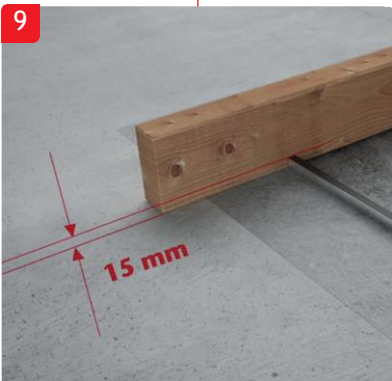

## **Installationsanvisning**

*ACO Inspektionslucka - UNIFACE*

**ACO Nordic AB**

[www.aco.shop](http://www.aco.shop)

**NM12383** ACO Access covers - UNIFACE Manual/JMa/EN/Q1/18