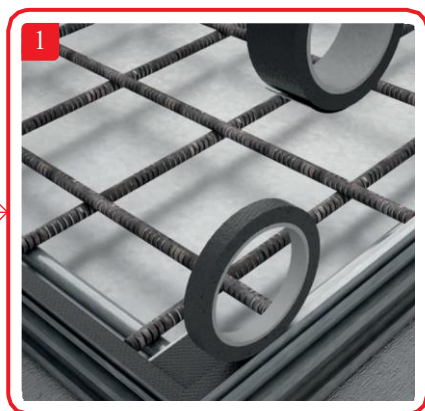

## **Installationsanvisning**

*ACO Inspektionslucka - UNIFACE*

**ACO Nordic AB**

[www.aco.shop](http://www.aco.shop)

**NM12383** ACO Access covers - UNIFACE Manual/JMa/EN/Q1/18