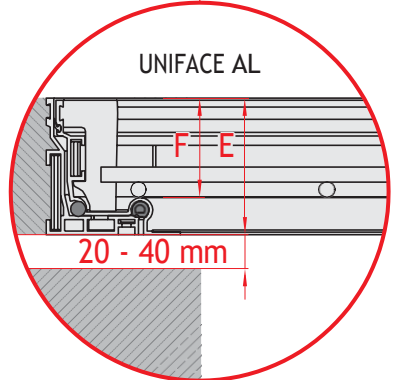

## **Installationsanvisning**

*ACO Inspektionslucka - UNIFACE*

**ACO Nordic AB**

[www.aco.shop](http://www.aco.shop)

**NM12383** ACO Access covers - UNIFACE Manual/JMa/EN/Q1/18