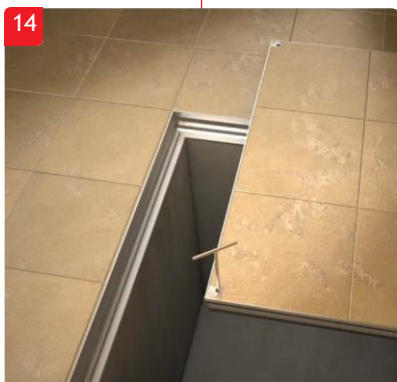

## **Installationsanvisning**

*ACO Inspektionslucka - UNIFACE*

**ACO Nordic AB**

[www.aco.shop](http://www.aco.shop)

**NM12383** ACO Access covers - UNIFACE Manual/JMa/EN/Q1/18