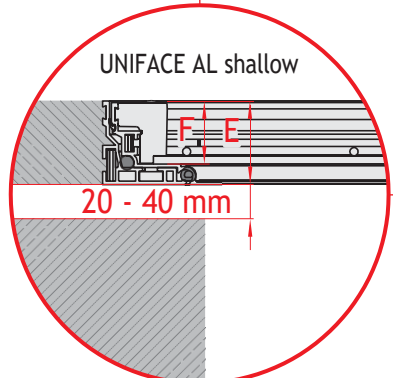

## **Installationsanvisning**

*ACO Inspektionslucka - UNIFACE*

**ACO Nordic AB**

[www.aco.shop](http://www.aco.shop)

**NM12383** ACO Access covers - UNIFACE Manual/JMa/EN/Q1/18