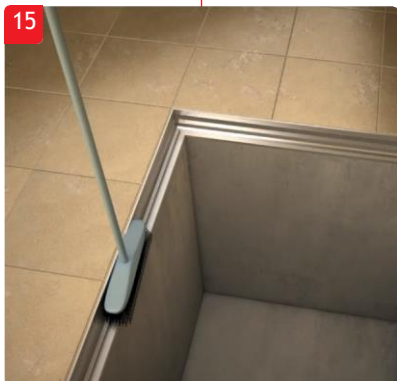

## **Installationsanvisning**

*ACO Inspektionslucka - UNIFACE*

**ACO Nordic AB**

[www.aco.shop](http://www.aco.shop)

**NM12383** ACO Access covers - UNIFACE Manual/JMa/EN/Q1/18