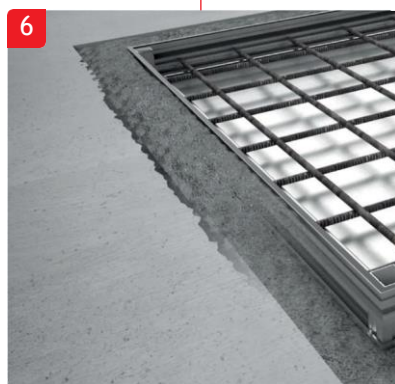

## **Installationsanvisning**

*ACO Inspektionslucka - UNIFACE*

**ACO Nordic AB**

[www.aco.shop](http://www.aco.shop)

**NM12383** ACO Access covers - UNIFACE Manual/JMa/EN/Q1/18