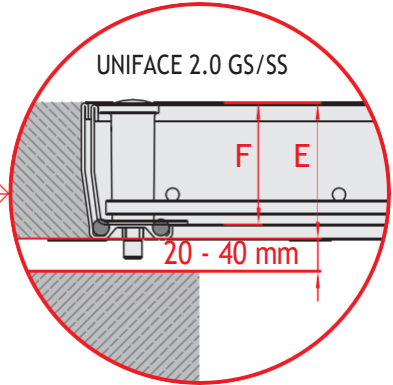

## **Installationsanvisning**

*ACO Inspektionslucka - UNIFACE*

**ACO Nordic AB**

[www.aco.shop](http://www.aco.shop)

**NM12383** ACO Access covers - UNIFACE Manual/JMa/EN/Q1/18