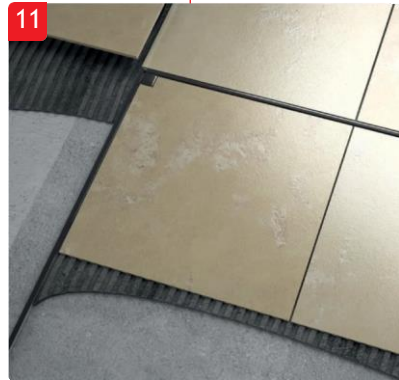

## **Installationsanvisning**

*ACO Inspektionslucka - UNIFACE*

**ACO Nordic AB**

[www.aco.shop](http://www.aco.shop)

**NM12383** ACO Access covers - UNIFACE Manual/JMa/EN/Q1/18