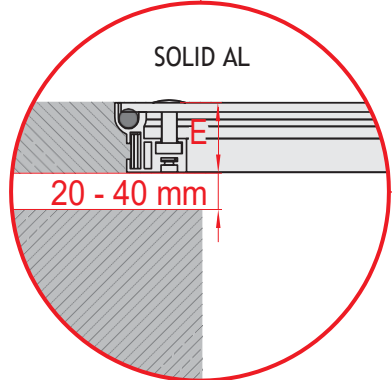

Installationsanvisning

ACO Inspektionslucka - SOLID

13

www.aco.shop