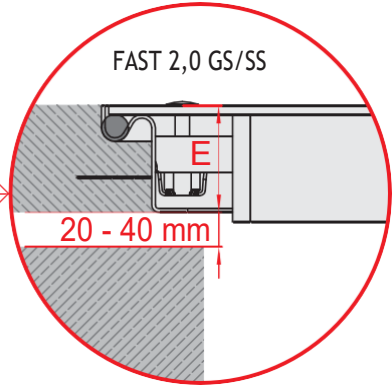

Installationsanvisning

ACO Inspektionslucka - SOLID

13

www.aco.shop