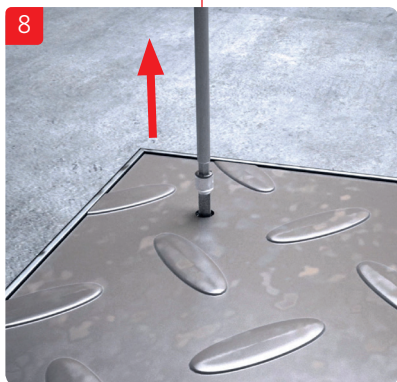

Installation manual

ACO Access Covers - SOLID

- ENG** Installation Manual
ACO Access Cover
- GER** Installationsanleitung
ACO Schachtabdeckungen
- FRA** Instructions d'installation
- ESP** Manual De Instalación
ACO Tapas de registro
- POR** Manual de Instalação
- ITA** Manuale d'installazione
ACO Access Cover
- NLD** Installatiehandleiding
ACO Toegangsluiken
- CZE** Instalační manuál
- RUS** Инструкция По Установке
- SWE** Installationsanvisning
- NOR** Installasjons Manual
- FIN** Asennusohje
- DAN** Installationsvejledning
- EST** Paigaldusjuhend
- LAV** Uzstādīšanas instrukcija
ACO Tehnisko lūku vāki
- LIT** Montavimo instrukcija
ACO apžiūros liukai
- POL** Instrukcja montażu
- BUL** Инструкции за инсталация
- HUN** Beépítési útmutató
- RUM** Instrucțiuni de instalare
- HRV** Upute za ugradnju
- SLV** Navodila za vgradnjo
- SRP** Preporuka za ugradnju
- TUR**
ACO Müdahale Kapakları