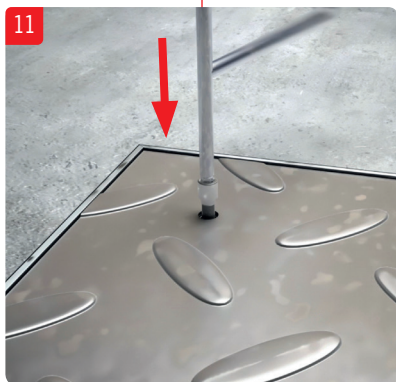

Installation manual

ACO Access Covers - SOLID

- ENG** Installation Manual
ACO Access Cover
- GER** Installationsanleitung
ACO Schachtabdeckungen
- FRA** Instructions d'installation
- ESP** Manual De Instalación
ACO Tapas de registro
- POR** Manual de Instalação
- ITA** Manuale d'installazione
ACO Access Cover
- NLD** Installatiehandleiding
ACO Toegangsluiken
- CZE** Instalační manuál
- RUS** Инструкция По Установке
- SWE** Installationsanvisning
- NOR** Installasjons Manual
- FIN** Asennusohje
- DAN** Installationsvejledning
- EST** Paigaldusjuhend
- LAV** Uzstādīšanas instrukcija
ACO Tehnisko lūku vāki
- LIT** Montavimo instrukcija
ACO apžiūros liukai
- POL** Instrukcja montażu
- BUL** Инструкции за инсталация
- HUN** Beépítési útmutató
- RUM** Instrucțiuni de instalare
- HRV** Upute za ugradnju
- SLV** Navodila za vgradnjo
- SRP** Preporuka za ugradnju
- TUR**
ACO Müdahale Kapakları