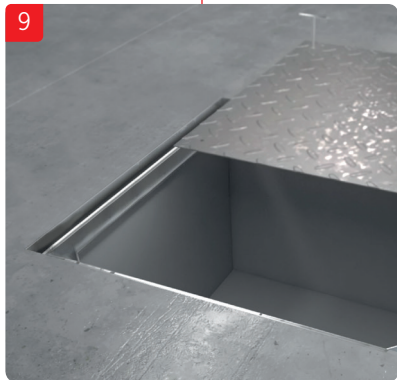

Installation manual

ACO Access Covers - SOLID

- ENG** Installation Manual
ACO Access Cover
- GER** Installationsanleitung
ACO Schachtabdeckungen
- FRA** Instructions d'installation
- ESP** Manual De Instalación
ACO Tapas de registro
- POR** Manual de Instalação
- ITA** Manuale d'installazione
ACO Access Cover
- NLD** Installatiehandleiding
ACO Toegangsluiken
- CZE** Instalační manuál
- RUS** Инструкция По Установке
- SWE** Installationsanvisning
- NOR** Installasjons Manual
- FIN** Asennusohje
- DAN** Installationsvejledning
- EST** Paigaldusjuhend
- LAV** Uzstādīšanas instrukcija
ACO Tehnisko lūku vāki
- LIT** Montavimo instrukcija
ACO apžiūros liukai
- POL** Instrukcja montażu
- BUL** Инструкции за инсталация
- HUN** Beépítési útmutató
- RUM** Instrucțiuni de instalare
- HRV** Upute za ugradnju
- SLV** Navodila za vgradnjo
- SRP** Preporuka za ugradnju
- TUR**
ACO Müdahale Kapakları