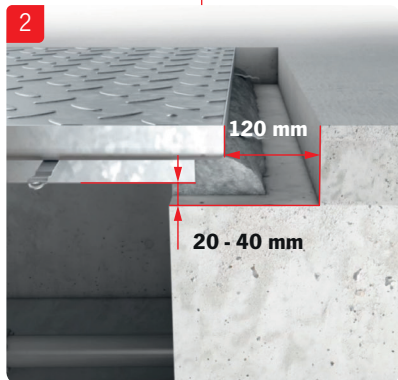

Installation manual

ACO Access Covers - SOLID

- ENG** Installation Manual
ACO Access Cover
- GER** Installationsanleitung
ACO Schachtabdeckungen
- FRA** Instructions d'installation
- ESP** Manual De Instalación
ACO Tapas de registro
- POR** Manual de Instalação
- ITA** Manuale d'installazione
ACO Access Cover
- NLD** Installatiehandleiding
ACO Toegangsluiken
- CZE** Instalační manuál
- RUS** Инструкция По Установке
- SWE** Installationsanvisning
- NOR** Installasjons Manual
- FIN** Asennusohje
- DAN** Installationsvejledning
- EST** Paigaldusjuhend
- LAV** Uzstādīšanas instrukcija
ACO Tehnisko lūku vāki
- LIT** Montavimo instrukcija
ACO apžiūros liukai
- POL** Instrukcja montażu
- BUL** Инструкции за инсталация
- HUN** Beépítési útmutató
- RUM** Instrucțiuni de instalare
- HRV** Upute za ugradnju
- SLV** Navodila za vgradnjo
- SRP** Preporuka za ugradnju
- TUR**
ACO Müdahale Kapakları