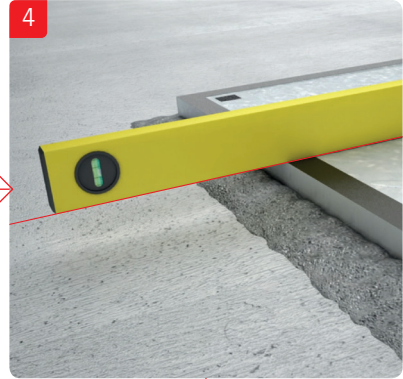

Installation manual

ACO Access Covers - SOLID

- ENG** Installation Manual
ACO Access Cover
- GER** Installationsanleitung
ACO Schachtabdeckungen
- FRA** Instructions d'installation
- ESP** Manual De Instalación
ACO Tapas de registro
- POR** Manual de Instalação
- ITA** Manuale d'installazione
ACO Access Cover
- NLD** Installatiehandleiding
ACO Toegangsluiken
- CZE** Instalační manuál
- RUS** Инструкция По Установке
- SWE** Installationsanvisning
- NOR** Installasjons Manual
- FIN** Asennusohje
- DAN** Installationsvejledning
- EST** Paigaldusjuhend
- LAV** Uzstādīšanas instrukcija
ACO Tehnisko lūku vāki
- LIT** Montavimo instrukcija
ACO apžiūros liukai
- POL** Instrukcja montażu
- BUL** Инструкции за инсталация
- HUN** Beépítési útmutató
- RUM** Instrucțiuni de instalare
- HRV** Upute za ugradnju
- SLV** Navodila za vgradnjo
- SRP** Preporuka za ugradnju
- TUR**
ACO Müdahale Kapakları