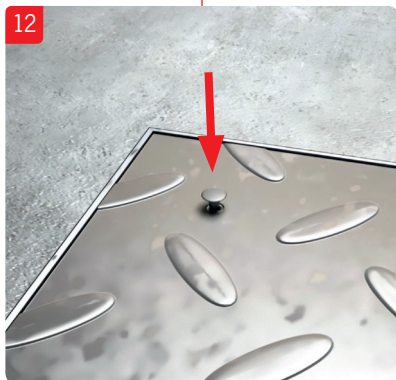

Installation manual

ACO Access Covers - SOLID

- ENG** Installation Manual
ACO Access Cover
- GER** Installationsanleitung
ACO Schachtabdeckungen
- FRA** Instructions d'installation
- ESP** Manual De Instalación
ACO Tapas de registro
- POR** Manual de Instalação
- ITA** Manuale d'installazione
ACO Access Cover
- NLD** Installatiehandleiding
ACO Toegangsluiken
- CZE** Instalační manuál
- RUS** Инструкция По Установке
- SWE** Installationsanvisning
- NOR** Installasjons Manual
- FIN** Asennusohje
- DAN** Installationsvejledning
- EST** Paigaldusjuhend
- LAV** Uzstādīšanas instrukcija
ACO Tehnisko lūku vāki
- LIT** Montavimo instrukcija
ACO apžiūros liukai
- POL** Instrukcja montażu
- BUL** Инструкции за инсталация
- HUN** Beépítési útmutató
- RUM** Instrucțiuni de instalare
- HRV** Upute za ugradnju
- SLV** Navodila za vgradnjo
- SRP** Preporuka za ugradnju
- TUR**
ACO Müdahale Kapakları