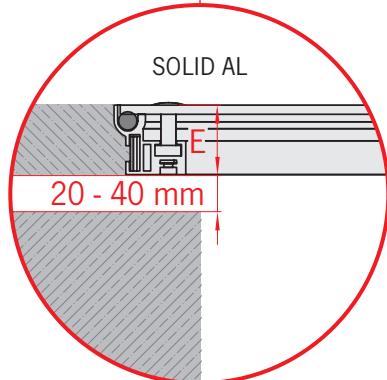

Installation manual

ACO Access Covers - SOLID

- ENG** Installation Manual
ACO Access Cover
- GER** Installationsanleitung
ACO Schachtabdeckungen
- FRA** Instructions d'installation
- ESP** Manual De Instalación
ACO Tapas de registro
- POR** Manual de Instalação
- ITA** Manuale d'installazione
ACO Access Cover
- NLD** Installatiehandleiding
ACO Toegangsluiken
- CZE** Instalační manuál
- RUS** Инструкция По Установке
- SWE** Installationsanvisning
- NOR** Installasjons Manual
- FIN** Asennusohje
- DAN** Installationsvejledning
- EST** Paigaldusjuhend
- LAV** Uzstādīšanas instrukcija
ACO Tehnisko lūku vāki
- LIT** Montavimo instrukcija
ACO apžiūros liukai
- POL** Instrukcja montażu
- BUL** Инструкции за инсталация
- HUN** Beépítési útmutató
- RUM** Instrucțiuni de instalare
- HRV** Upute za ugradnju
- SLV** Navodila za vgradnjo
- SRP** Preporuka za ugradnju
- TUR**
ACO Müdahale Kapakları