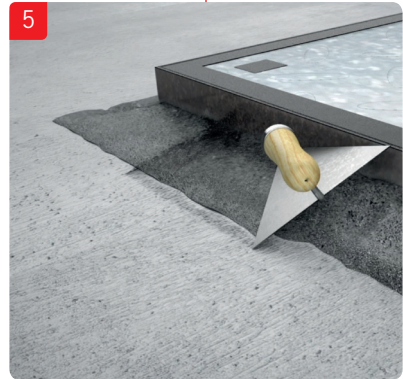

Installation manual

ACO Access Covers - SOLID

- ENG** Installation Manual
ACO Access Cover
- GER** Installationsanleitung
ACO Schachtabdeckungen
- FRA** Instructions d'installation
- ESP** Manual De Instalación
ACO Tapas de registro
- POR** Manual de Instalação
- ITA** Manuale d'installazione
ACO Access Cover
- NLD** Installatiehandleiding
ACO Toegangsluiken
- CZE** Instalační manuál
- RUS** Инструкция По Установке
- SWE** Installationsanvisning
- NOR** Installasjons Manual
- FIN** Asennusohje
- DAN** Installationsvejledning
- EST** Paigaldusjuhend
- LAV** Uzstādīšanas instrukcija
ACO Tehnisko lūku vāki
- LIT** Montavimo instrukcija
ACO apžiūros liukai
- POL** Instrukcja montażu
- BUL** Инструкции за инсталация
- HUN** Beépítési útmutató
- RUM** Instrucțiuni de instalare
- HRV** Upute za ugradnju
- SLV** Navodila za vgradnjo
- SRP** Preporuka za ugradnju
- TUR**
ACO Müdahale Kapakları