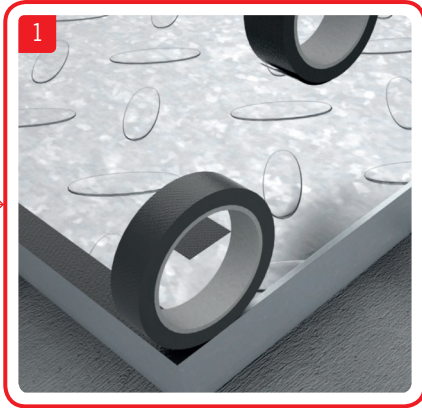

Installation manual

ACO Access Covers - SOLID

- ENG** Installation Manual
ACO Access Cover
- GER** Installationsanleitung
ACO Schachtabdeckungen
- FRA** Instructions d'installation
- ESP** Manual De Instalación
ACO Tapas de registro
- POR** Manual de Instalação
- ITA** Manuale d'installazione
ACO Access Cover
- NLD** Installatiehandleiding
ACO Toegangsluiken
- CZE** Instalační manuál
- RUS** Инструкция По Установке
- SWE** Installationsanvisning
- NOR** Installasjons Manual
- FIN** Asennusohje
- DAN** Installationsvejledning
- EST** Paigaldusjuhend
- LAV** Uzstādīšanas instrukcija
ACO Tehnisko lūku vāki
- LIT** Montavimo instrukcija
ACO apžiūros liukai
- POL** Instrukcja montażu
- BUL** Инструкции за инсталация
- HUN** Beépítési útmutató
- RUM** Instrucțiuni de instalare
- HRV** Upute za ugradnju
- SLV** Navodila za vgradnjo
- SRP** Preporuka za ugradnju
- TUR**
ACO Müdahale Kapakları