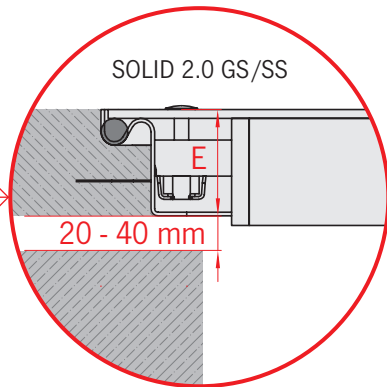

Installation manual

ACO Access Covers - SOLID

- ENG** Installation Manual
ACO Access Cover
- GER** Installationsanleitung
ACO Schachtabdeckungen
- FRA** Instructions d'installation
- ESP** Manual De Instalación
ACO Tapas de registro
- POR** Manual de Instalação
- ITA** Manuale d'installazione
ACO Access Cover
- NLD** Installatiehandleiding
ACO Toegangsluiken
- CZE** Instalační manuál
- RUS** Инструкция По Установке
- SWE** Installationsanvisning
- NOR** Installasjons Manual
- FIN** Asennusohje
- DAN** Installationsvejledning
- EST** Paigaldusjuhend
- LAV** Uzstādīšanas instrukcija
ACO Tehnisko lūku vāki
- LIT** Montavimo instrukcija
ACO apžiūros liukai
- POL** Instrukcja montażu
- BUL** Инструкции за инсталация
- HUN** Beépítési útmutató
- RUM** Instrucțiuni de instalare
- HRV** Upute za ugradnju
- SLV** Navodila za vgradnjo
- SRP** Preporuka za ugradnju
- TUR**
ACO Müdahale Kapakları