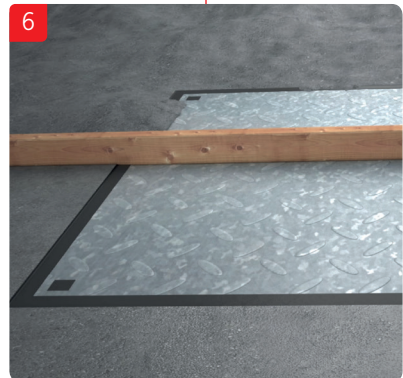

Installation manual

ACO Access Covers - SOLID

- ENG** Installation Manual
ACO Access Cover
- GER** Installationsanleitung
ACO Schachtabdeckungen
- FRA** Instructions d'installation
- ESP** Manual De Instalación
ACO Tapas de registro
- POR** Manual de Instalação
- ITA** Manuale d'installazione
ACO Access Cover
- NLD** Installatiehandleiding
ACO Toegangsluiken
- CZE** Instalační manuál
- RUS** Инструкция По Установке
- SWE** Installationsanvisning
- NOR** Installasjons Manual
- FIN** Asennusohje
- DAN** Installationsvejledning
- EST** Paigaldusjuhend
- LAV** Uzstādīšanas instrukcija
ACO Tehnisko lūku vāki
- LIT** Montavimo instrukcija
ACO apžiūros liukai
- POL** Instrukcja montażu
- BUL** Инструкции за инсталация
- HUN** Beépítési útmutató
- RUM** Instrucțiuni de instalare
- HRV** Upute za ugradnju
- SLV** Navodila za vgradnjo
- SRP** Preporuka za ugradnju
- TUR**
ACO Müdahale Kapakları